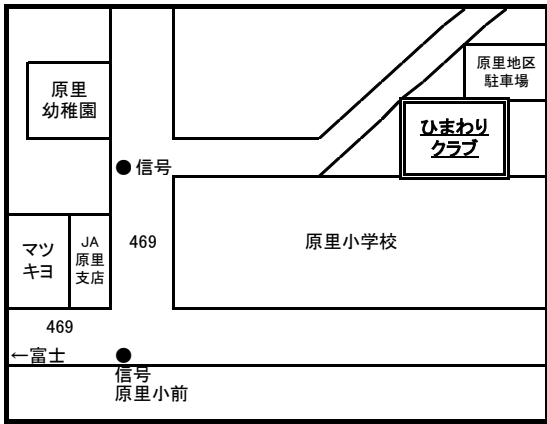

原里小ひまわりクラブ	電話/FAX 89-7131