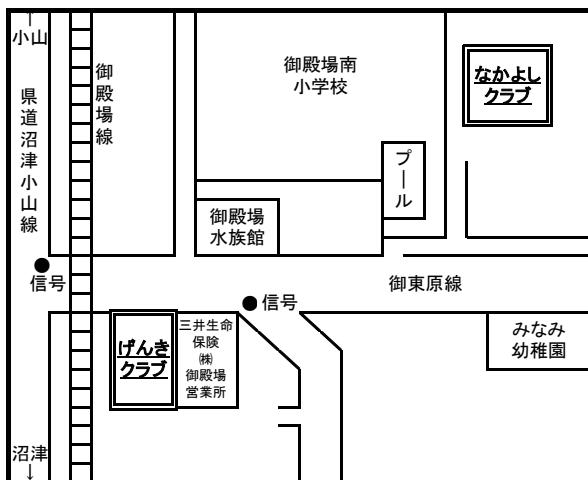

御殿場市放課後児童クラブ 案内図

御殿場小ふじっ子クラブ	電話/FAX
	83-9863
御殿場小たけのこクラブ	電話のみ
	82-3171
御殿場小わくわくクラブ	電話/FAX
	82-4585

東小東っ子クラブ	電話/FAX 83-0436
東小にこにこクラブ	
東小けやきクラブ	

御殿場南小なかよしクラブ	電話/FAX 82-4483
御殿場南小げんきクラブ	電話/FAX 82-8680

富士岡小さくらクラブ	電話/FAX 87-6003
富士岡小もみじクラブ	電話/FAX 87-5223