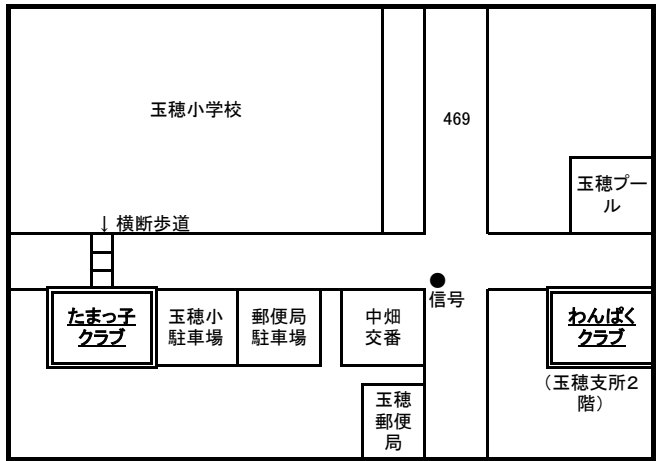

玉穂小たまっ子クラブ	電話/FAX 89-3031
玉穂小わんぱくクラブ	電話/FAX 080-2656-5118