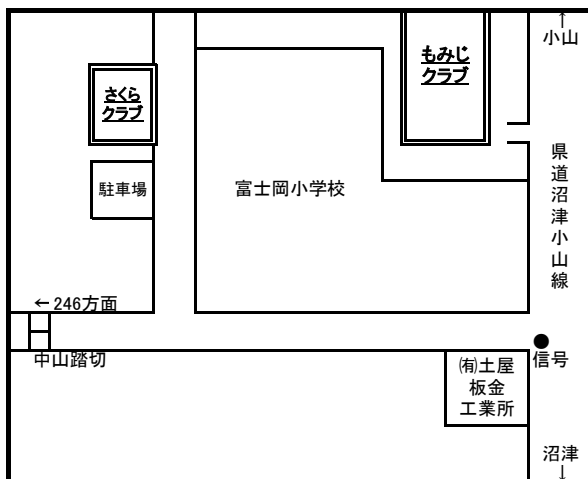

御殿場市放課後児童クラブ 案内図

御殿場小ふじっ子クラブ	電話/FAX
	83-9863
御殿場小たけのこクラブ	電話のみ
	82-3171
御殿場小わくわくクラブ	電話/FAX
	82-4585

東小東っ子クラブ	電話/FAX 83-0436
東小にこにこクラブ	
東小けやきクラブ	

御殿場南小なかよしクラブ	電話/FAX 82-4483
御殿場南小げんきクラブ	電話/FAX 82-8680

富士岡小さくらクラブ	電話/FAX 87-6003
富士岡小もみじクラブ	電話/FAX 87-5223