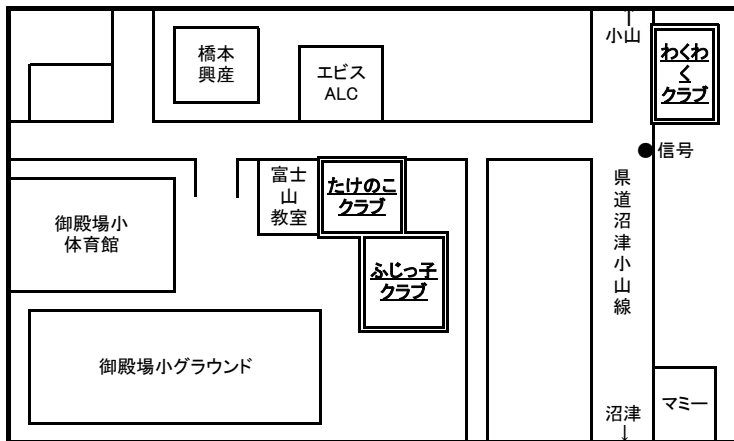

御殿場市放課後児童クラブ 案内図

御殿場小ふじっ子クラブ	電話/FAX
	83-9863
御殿場小たけのこクラブ	電話のみ
	82-3171
御殿場小わくわくクラブ	電話/FAX
	82-4585

東小東っ子クラブ	電話/FAX 83-0436
東小にこにこクラブ	
東小けやきクラブ	

御殿場南小なかよしクラブ	電話/FAX 82-4483
御殿場南小げんきクラブ	電話/FAX 82-8680

富士岡小さくらクラブ	電話/FAX 87-6003
富士岡小もみじクラブ	電話/FAX 87-5223