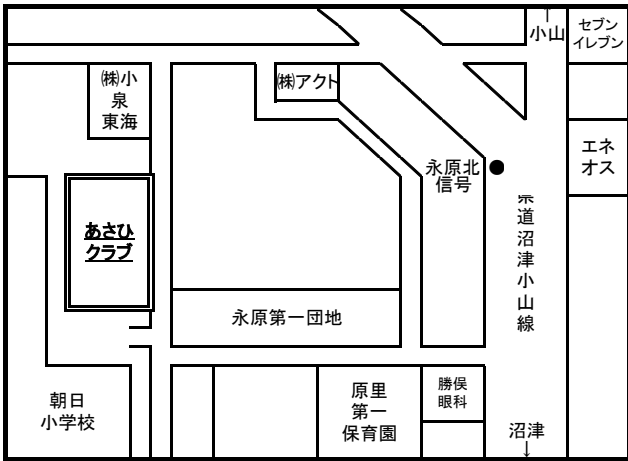

神山小くすのきクラブ	電話/FAX 87-7373
神山小にじいろクラブ	

<b>原里小ひまわりクラブ</b>	電話/FAX 89-7131
-------------------	-------------------

<b>原里小たんぽぽクラブ</b>	電話/FAX 090-5007-6973
-------------------	-------------------------

<b>朝日小あさひクラブ</b>	電話/FAX 82-6785
------------------	-------------------