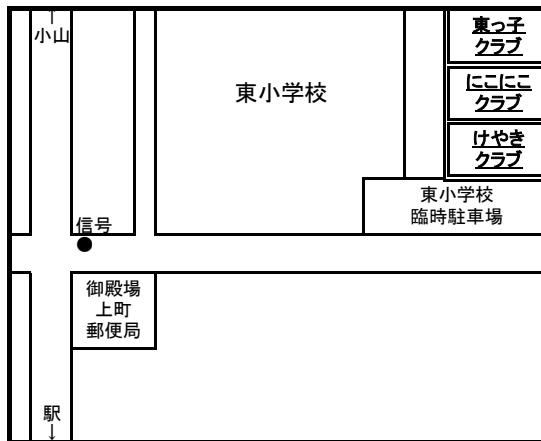

御殿場市放課後児童クラブ 案内図

御殿場小ふじっ子クラブ	電話/FAX
	83-9863
御殿場小たけのこクラブ	電話のみ
	82-3171
御殿場小わくわくクラブ	電話/FAX
	82-4585

東小東っ子クラブ	電話/FAX 83-0436
東小にこにこクラブ	
東小けやきクラブ	

御殿場南小なかよしクラブ	電話/FAX 82-4483
御殿場南小げんきクラブ	電話/FAX 82-8680

富士岡小さくらクラブ	電話/FAX 87-6003
富士岡小もみじクラブ	電話/FAX 87-5223