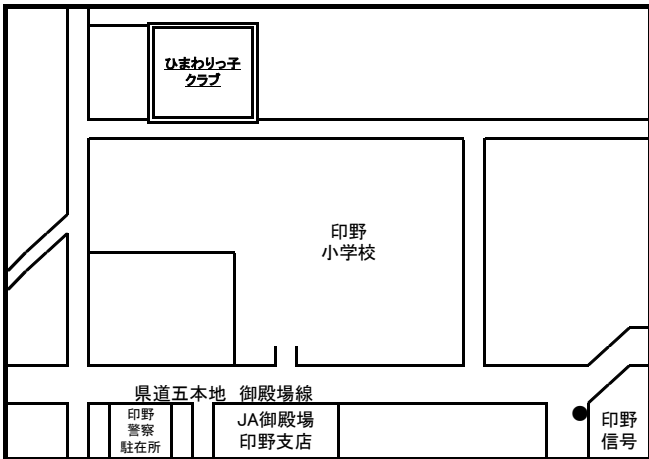

印野小ひまわりっ子クラブ	電話/FAX 89-5352