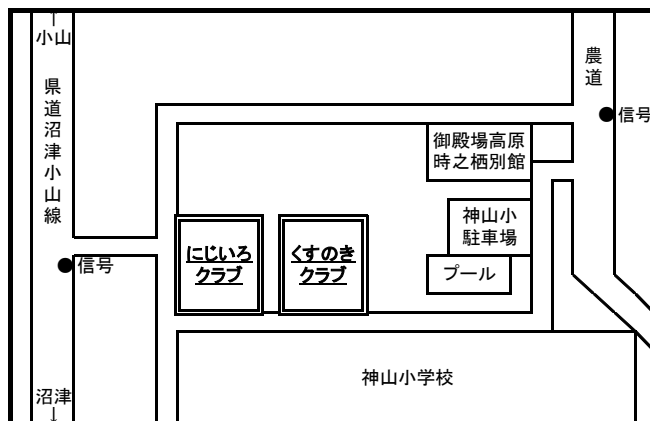

神山小くすのきクラブ	電話/FAX 87-7373
神山小にじいろクラブ