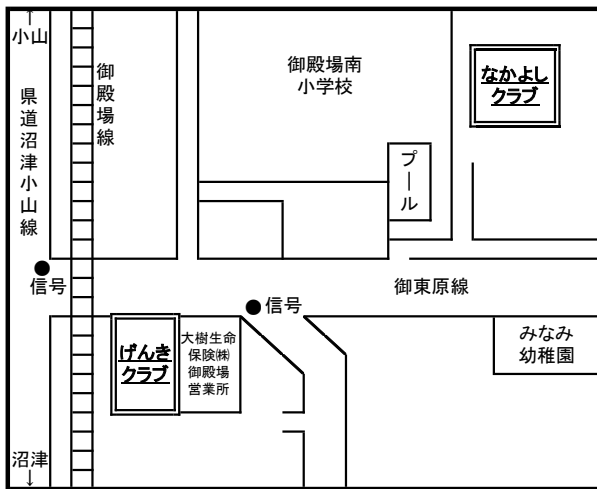

御殿場市放課後児童クラブ 案内図

御殿場小ふじっ子クラブ	電話/FAX 83-9863
御殿場小たけのこクラブ	電話のみ 82-3171
御殿場小わくわくクラブ	電話/FAX 82-4585

東小東っ子クラブ	電話/FAX 83-0436
東小にこにこクラブ	

御殿場南小なかよしクラブ	電話/FAX 82-4483
御殿場南小げんきクラブ	電話/FAX 82-8680

富士岡小さくらクラブ	電話/FAX 87-6003
富士岡小もみじクラブ	電話/FAX 87-5223