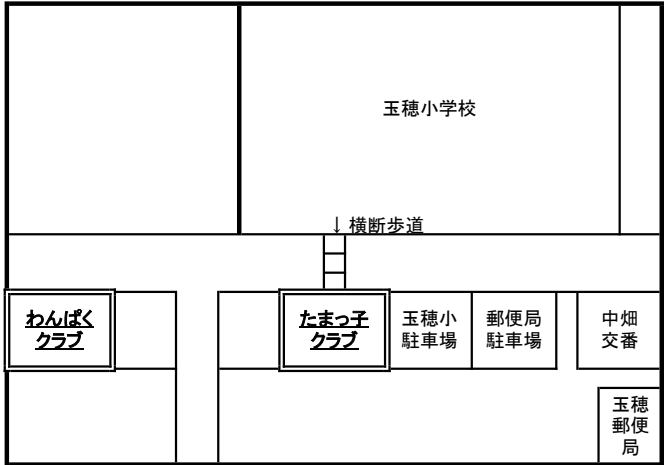

神山小くすのきクラブ	電話/FAX 87-7373
------------	-------------------

原里小ひまわりクラブ	電話/FAX 89-7131
-------------------	-------------------

朝日小あさひクラブ	電話/FAX 82-6785
------------------	-------------------

玉穂小たまっ子クラブ	電話/FAX 89-3031
玉穂小わんぱくクラブ	電話 89-3020