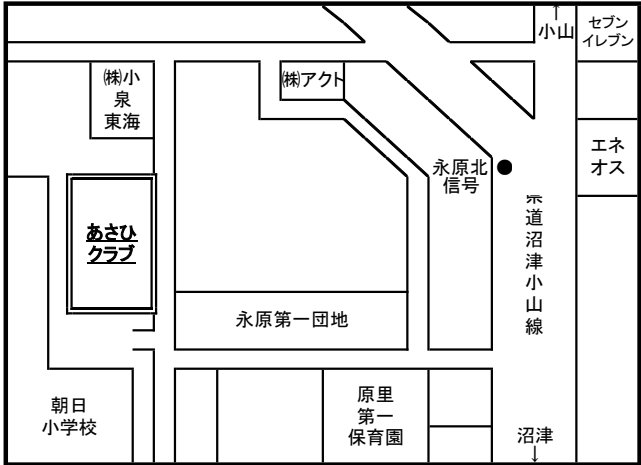

朝日小あさひクラブ	電話/FAX 82-6785