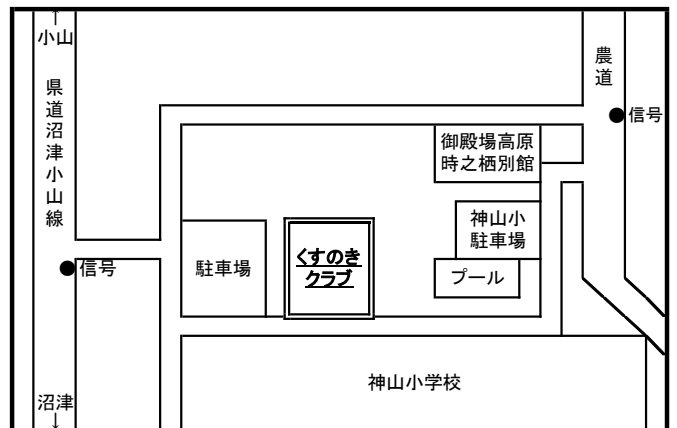

神山小くすのきクラブ	電話/FAX 87-7373