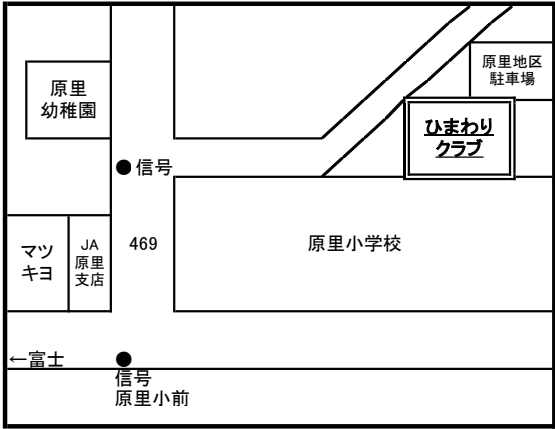

原里小ひまわりクラブ	電話/FAX 89-7131