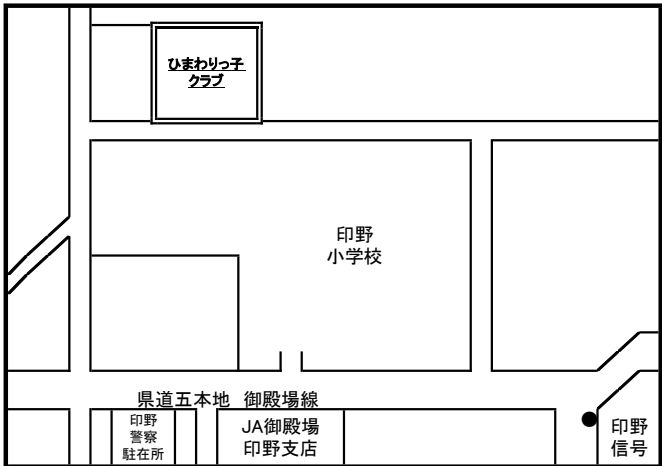

印野小ひまわりっ子クラブ	電話/FAX 89-5352