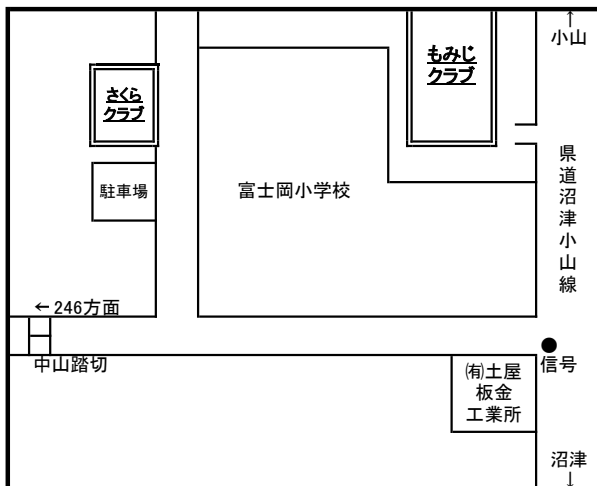

御殿場市放課後児童クラブ 案内図

御殿場小ふじっ子クラブ	電話/FAX 83-9863
御殿場小たけのこクラブ	電話のみ 82-3171
御殿場小わくわくクラブ	電話/FAX 82-4585

東小東っ子クラブ	電話/FAX 83-0436
東小にこにこクラブ	

御殿場南小なかよしクラブ	電話/FAX 82-4483
御殿場南小げんきクラブ	電話/FAX 82-8680

富士岡小さくらクラブ	電話/FAX 87-6003
富士岡小もみじクラブ	電話/FAX 87-5223