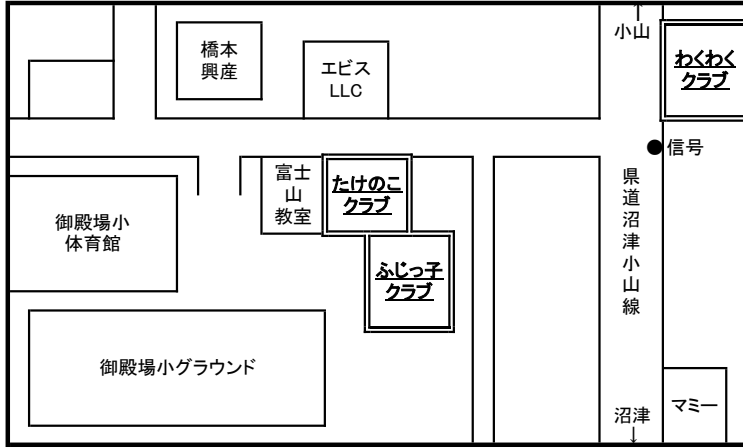

御殿場市放課後児童クラブ 案内図

御殿場小ふじっ子クラブ	電話/FAX 83-9863
御殿場小たけのこクラブ	電話のみ 82-3171
御殿場小わくわくクラブ	電話/FAX 82-4585

東小東っ子クラブ	電話/FAX 83-0436
東小にこにこクラブ	

御殿場南小なかよしクラブ	電話/FAX 82-4483
御殿場南小げんきクラブ	電話/FAX 82-8680

富士岡小さくらクラブ	電話/FAX 87-6003
富士岡小もみじクラブ	電話/FAX 87-5223