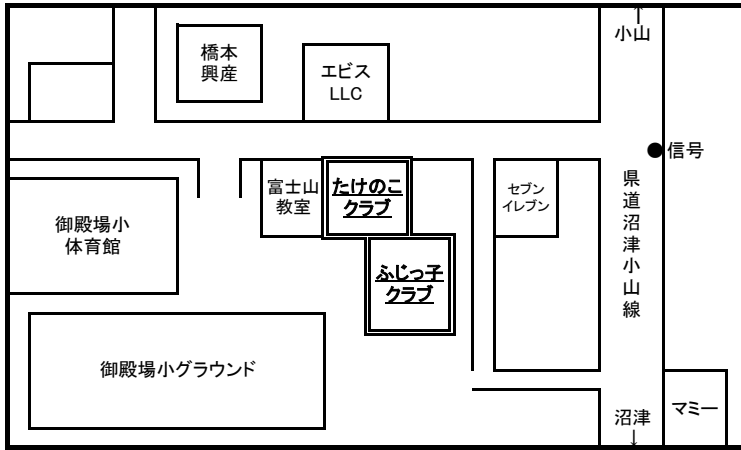

御殿場市放課後児童クラブ 案内図

御殿場小ふじっ子クラブ	電話/FAX 83-9863
御殿場小たけのこクラブ	電話のみ 82-3171

東小東っ子クラブ	電話/FAX 83-0436
東小にこにこクラブ	

御殿場南小なかよしクラブ	電話/FAX 82-4483
御殿場南小げんきクラブ	電話/FAX 82-8680

富士岡小もみじクラブ	電話/FAX 87-5223
------------	-------------------