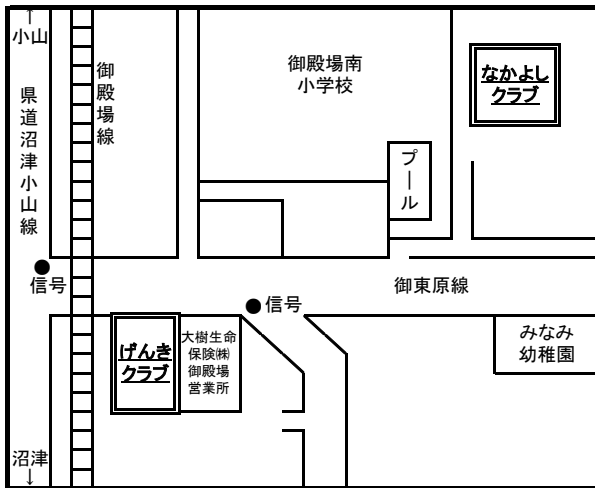

御殿場市放課後児童クラブ 案内図

御殿場小ふじっ子クラブ	電話/FAX 83-9863
御殿場小たけのこクラブ	電話のみ 82-3171

東小東っ子クラブ	電話/FAX 83-0436
東小にこにこクラブ	

御殿場南小なかよしクラブ	電話/FAX 82-4483
御殿場南小げんきクラブ	電話/FAX 82-8680

富士岡小もみじクラブ	電話/FAX 87-5223
------------	-------------------