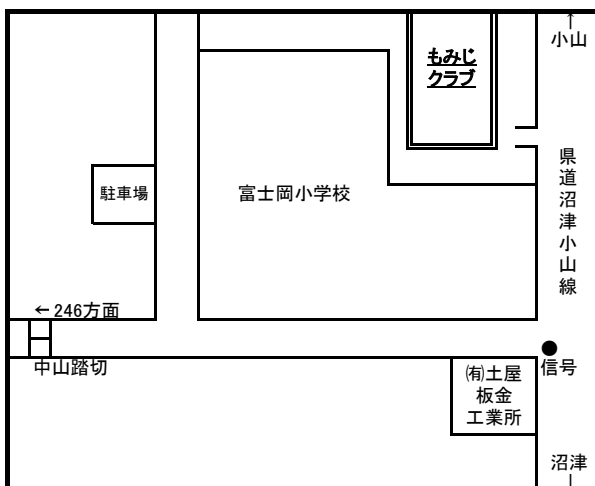

御殿場市放課後児童クラブ 案内図

御殿場小ふじっ子クラブ	電話/FAX 83-9863
御殿場小たけのこクラブ	電話のみ 82-3171

東小東っ子クラブ	電話/FAX 83-0436
東小にこにこクラブ	

御殿場南小なかよしクラブ	電話/FAX 82-4483
御殿場南小げんきクラブ	電話/FAX 82-8680

富士岡小もみじクラブ	電話/FAX 87-5223
------------	-------------------