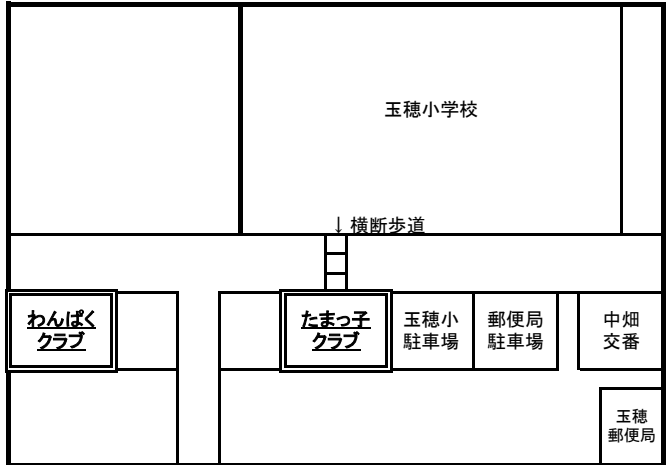

神山小くすのきクラブ	電話/FAX 87-7373
------------	-------------------

原里小ひまわりクラブ	電話/FAX 89-7131
-------------------	-------------------

朝日小あさひクラブ	電話/FAX 82-6785
------------------	-------------------

玉穂小たまっ子クラブ	電話/FAX 89-3031
玉穂小わんぱくクラブ	電話のみ 89-3020