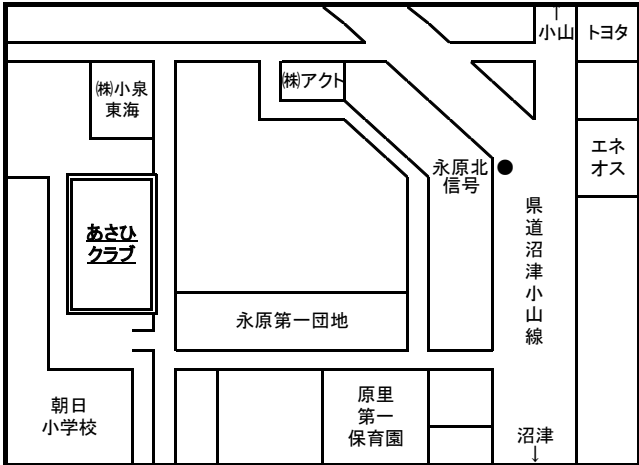

朝日小あさひクラブ	電話/FAX 82-6785