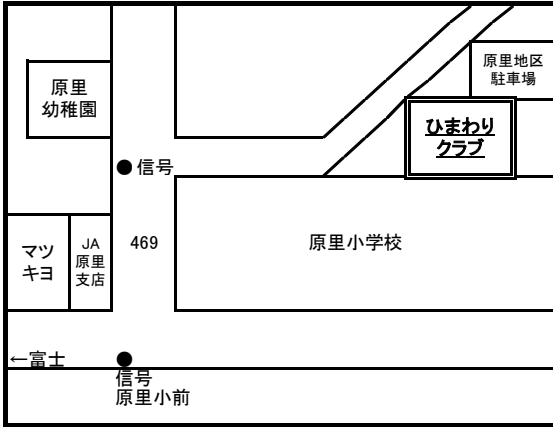

原里小ひまわりクラブ	電話/FAX 89-7131