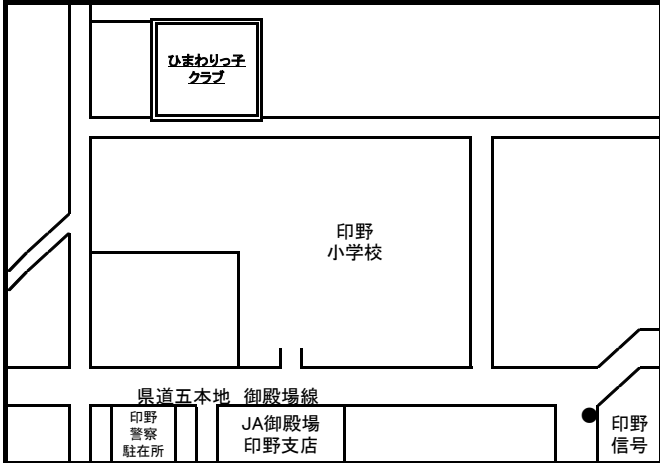

印野小ひまわりっ子クラブ	電話/FAX 89-5352