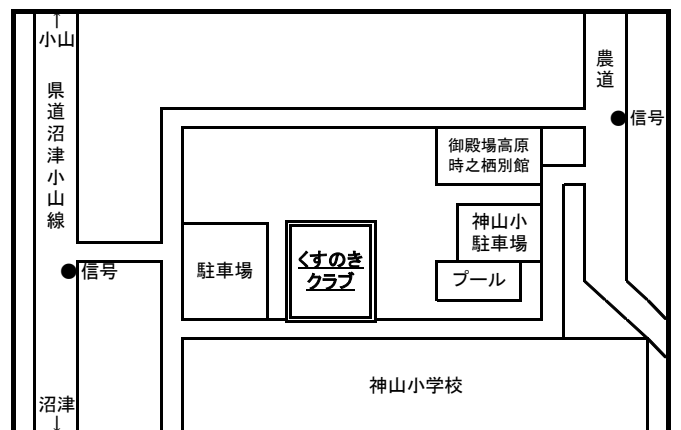

神山小くすのきクラブ	電話/FAX 87-7373