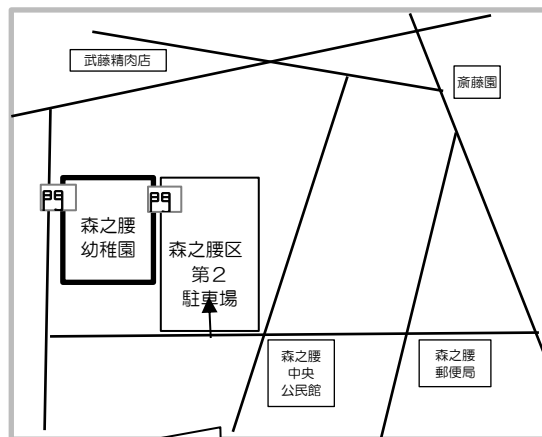

<時間> 10:00~11:00 (受付: 9:50~10:00)

<服装> 動きやすい服装・運動靴・帽子・親子共にマスク着用

<その他> *事前に電話にてお申し込み下さい。(実施日の2週間前より☎受付します)

*定員になり次第、締めきらせていただきます。

*感染症などの都合により、とりやめになる場合があります。

*事故や怪我のないよう、お子様から目を離さないようにしましょう。

*子育て相談もしています。気軽にお声を掛けて下さいね。

*雨天の場合は、室内で実施します。

* 幼稚園地図 *

園横に、森之腰地区にお借りしている大きな駐車場があります。

【8/2・12/22 プレ幼稚園】

2024年度入園希望者のお子さんを対象に、幼稚園の生活や遊びを体験できる機会です。

2週間前より電話にてお申し込み下さい。

☆幼稚園ってどんなところ？

- ・お返事「はーい！」
- ・歌や手遊び・リズム遊び
- ・製作等